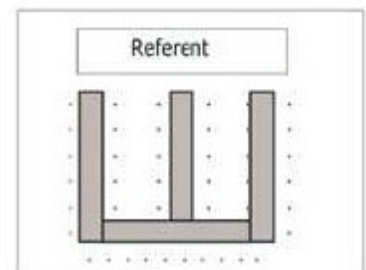

E-FORM

Saal 1	40 Personen / 100m²
Saal 2	40 Personen / 100m²
Saal 3	20 Personen / 75m²
Saal 6	40 Personen / 100m²